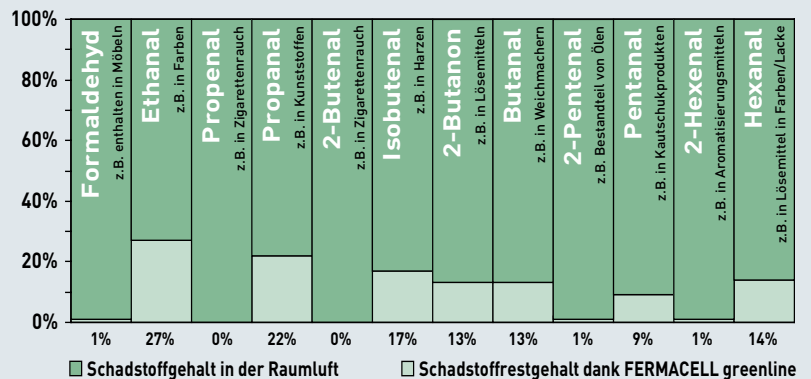

NEU! JETZT AKTIV FÜR
BESSERE RAUMLUFT

Die raumluftreinigende Kraft von Schafwolle jetzt praktischer: FERMACELL greenline

Millionen Menschen können jetzt aufatmen!

Es ist gelungen, die luftreinigende Wirkung von Schafwolle mit der FERMACELL Gipsfaser-Platte zu kombinieren.

FERMACELL greenline bindet Schadstoffe aus der Raumluft und bietet damit die Chance, durch den Innenausbau der Gesundheit langfristig Gutes zu tun.

Mit FERMACELL greenline werden die zahlreichen Vorteile der bereits wohngesunden FERMACELL Gipsfaser-Platte um eine weitere attraktive Komponente erweitert, die aktiv die Raumluft verbessert und so die Wohn- und Lebensqualität zusätzlich steigert.

FERMACELL greenline: Aktiver Beitrag für Wohlfühl-Räume

FERMACELL greenline - Vorteile auf einen Blick:

- FERMACELL greenline trägt aktiv zur Gesundheit der Menschen bei
- FERMACELL greenline bindet in der Raumluft enthaltene Schadstoffe wie Aldehyde und Ketone - auch unter Beschichtungen
- Die Schadstoff-Aufnahmekapazität von FERMACELL greenline hat Langzeitwirkung
- Die Wirkung von FERMACELL greenline wurde vom Kölner eco-INSTITUT untersucht und bestätigt
- FERMACELL greenline wird wie die herkömmliche FERMACELL Gipsfaser-Platte verarbeitet und birgt im Vergleich nur geringe Mehrkosten

Messbar weniger Schadstoffe durch den Einsatz von FERMACELL greenline

So funktioniert FERMACELL greenline:

- Die Plattenoberflächen werden werkseitig mit einem Wirkstoff auf Keratinbasis beschichtet.
- Die Wirkung von FERMACELL greenline basiert auf dem ökologischen Prinzip der Natur, genauer gesagt der Reinigungskraft von Schafwolle.
- In einem natürlichen Prozess werden Schadstoffe und Emissionen aufgenommen und dauerhaft gebunden.
- FERMACELL greenline funktioniert auch unter Oberbelägen, am besten unter diffusionsoffenen Anstrichen und Wandbelägen.