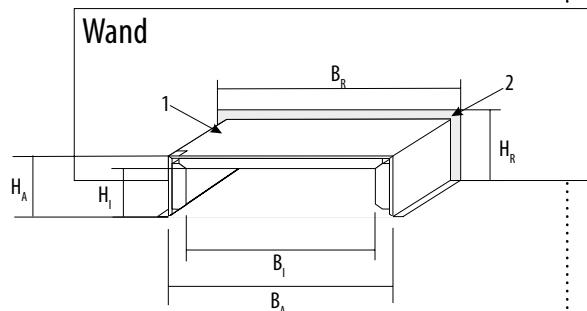

- 1: Kabelbox in einer Wand eingemörtelt
- 2: Vermörtelung in der Rohbauöffnung

H_i : Höhe der belegbaren Öffnung (Innenmaß)
 H_A : Höhe der Kabelbox (Außenmaß)
 H_R : Höhe der Rohbauöffnung
 B_i : Breite der belegbaren Öffnung (Innenmaß)
 B_A : Breite der Kabelbox (Außenmaß)
 B_R : Breite der Rohbauöffnung